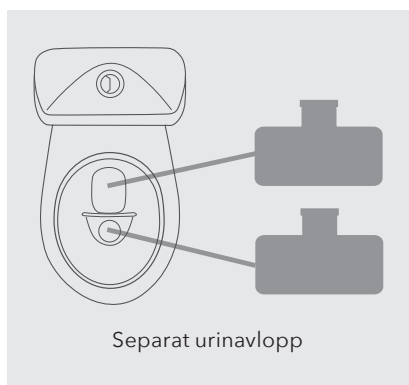

EcoFlush™

Den supersnålspolande WC:n
för färre tanktömningar!

- Sparar 80% vatten!

- Spolar under 1 Liter

- Färre tanktömningar

- Godkänd av kommunerna!

EcoFlush™ Snålspolande WC

EcoFlush innebär färre tömningar av avloppstanken!

EcoFlush är perfekt till tankar där man behöver spara på vatten eller vill få färre tömningar av tanken. Den kopplas till vanligt 110-avlopp, och är lätt att byta till från en gammal toalett! Man kan välja att ha separat eller gemensamt avlopp. Läs mer om olika lösningar för urinavloppet i monteringsanvisningen.

Jafo-stos för gemensamt avlopp. Urin-slangen leds till vanliga avloppet. Beställs separat. RSK 3106664.

Spola bara där det behövs!

0,3 Liter

Den lilla spolningen spolar endast ca 0,3 L. Vattnets kraft kommer endast framifrån och spolar ner i urinskålen och över kanten ner till resten av skålen för högsta hygien.

Tryck 1 gång och släpp för att spola!

2,5 Liter

Den stora spolningen spolar ca 2,5L. Vattnets kraft kommer både snett bakifrån och framifrån och spolar rent hela skålen.

Urinsorterande WC med unika egenskaper!