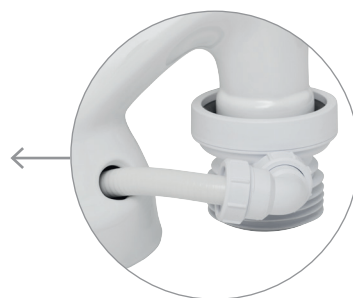

EcoFlush™

Den supersnålspolande WC:n
för färre tanktömningar!

- Sparar 80% vatten!

- Spolar under 1 Liter

- Färre tanktömningar

- Godkänd av kommunerna!

EcoFlush™ Snålspolande WC

EcoFlush innebär färre tömningar av avloppstanken!

EcoFlush är perfekt till tankar där man behöver spara på vatten eller vill få färre tömningar av tanken. Den kopplas till vanligt 110-avlopp, och är lätt att byta till från en gammal toalett! Man kan välja att ha separat eller gemensamt avlopp. Läs mer om olika lösningar för urinavloppet i monteringsanvisningen.

Jafo-stos för gemensamt avlopp. Urin-slangen leds till vanliga avloppet. Beställs separat. RSK 3106664.

Spola bara där det behövs!

0,3 Liter

Den lilla spolningen spolar endast ca 0,3 L. Vattnets kraft kommer endast framifrån och spolar ner i urinskålen och över kanten ner till resten av skålen för högsta hygien.

Tryck 1 gång och släpp för att spola!

2,5 Liter

Den stora spolningen spolar ca 2,5L. Vattnets kraft kommer både snett bakifrån och framifrån och spolar rent hela skålen.

Urinsorterande WC med unika egenskaper!