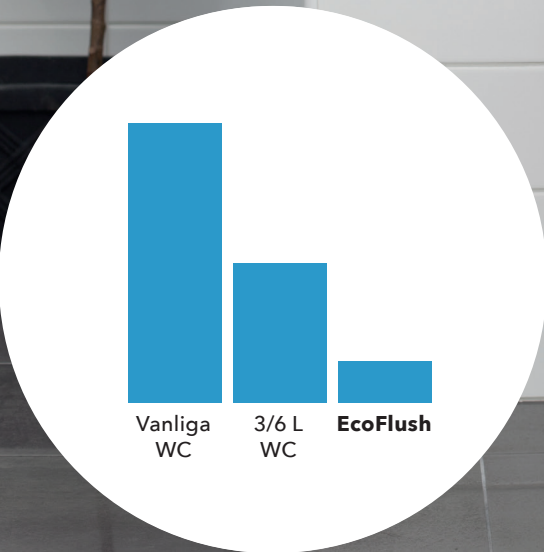

EcoFlush™

Den supersnålspolande WC:n
för färre tanktömningar!

- Sparar 80% vatten!

- Spolar under 1 Liter

- Färre tanktömningar

- Godkänd av kommunerna!

EcoFlush™ Snålspolande WC

EcoFlush innebär färre tömningar av avloppstanken!

EcoFlush är perfekt till tankar där man behöver spara på vatten eller vill få färre tömningar av tanken. Den kopplas till vanligt 110-avlopp, och är lätt att byta till från en gammal toalett! Man kan välja att ha separat eller gemensamt avlopp. Läs mer om olika lösningar för urinavloppet i monteringsanvisningen.

Jafo-stos för gemensamt avlopp. Urin-slangen leds till vanliga avloppet. Beställs separat. RSK 3106664.

Spola bara där det behövs!

0,3 Liter

Den lilla spolningen spolar endast ca 0,3 L. Vattnets kraft kommer endast framifrån och spolar ner i urinskålen och över kanten ner till resten av skålen för högsta hygien.

Tryck 1 gång och släpp för att spola!

2,5 Liter

Den stora spolningen spolar ca 2,5L. Vattnets kraft kommer både snett bakifrån och framifrån och spolar rent hela skålen.

Urinsorterande WC med unika egenskaper!