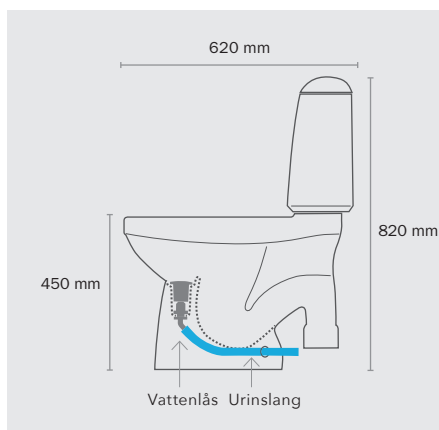

Jafo-stos för gemensamt avlopp. Urin-slangen leds till vanliga avloppet. Beställs separat. RSK 3106664.

Spola bara där det behövs!

0,3 Liter

Den lilla spolningen spolar endast ca 0,3 L. Vattnets kraft kommer endast framifrån och spolar ner i urinskålen och över kanten ner till resten av skålen för högsta hygien.

Tryck 1 gång och släpp för att spola!

2,5 Liter

Den stora spolningen spolar ca 2,5L. Vattnets kraft kommer både snett bakifrån och framifrån och spolar rent hela skålen.

Urinsorterande WC med unika egenskaper!

Genom att använda en urinsorterande WC så effektiviserar man till att kunna spola så lite vatten som möjligt. En person gör i snitt 6 toalettbesök per dygn. Eftersom 5 av 6 toalettbesök bara innehåller urin, så räcker då den lilla spolningen i urinskålen 5 av 6 gånger. Snittet per spolning blir då ca 1 liter, vilket är 70-80% mindre än alla vanliga toaletter på marknaden! EcoFlush spolning och inbyggda vattenlås är helt unika.

Fakta EcoFlush

Vattenanslutning: Flexibel rostfri slang. 1/2" Gänga R15

Spolning i liter: Stor spolning: 2,5 L, Urinspolning: 0,3 L

Spolning i liter i snitt per spolning: ca 1 Liter.

Urinavlopp: 50mm. 50 mm övergångsnippel medföljer. Går att få både med dolt eller synligt avlopp. Säg till vid beställning.